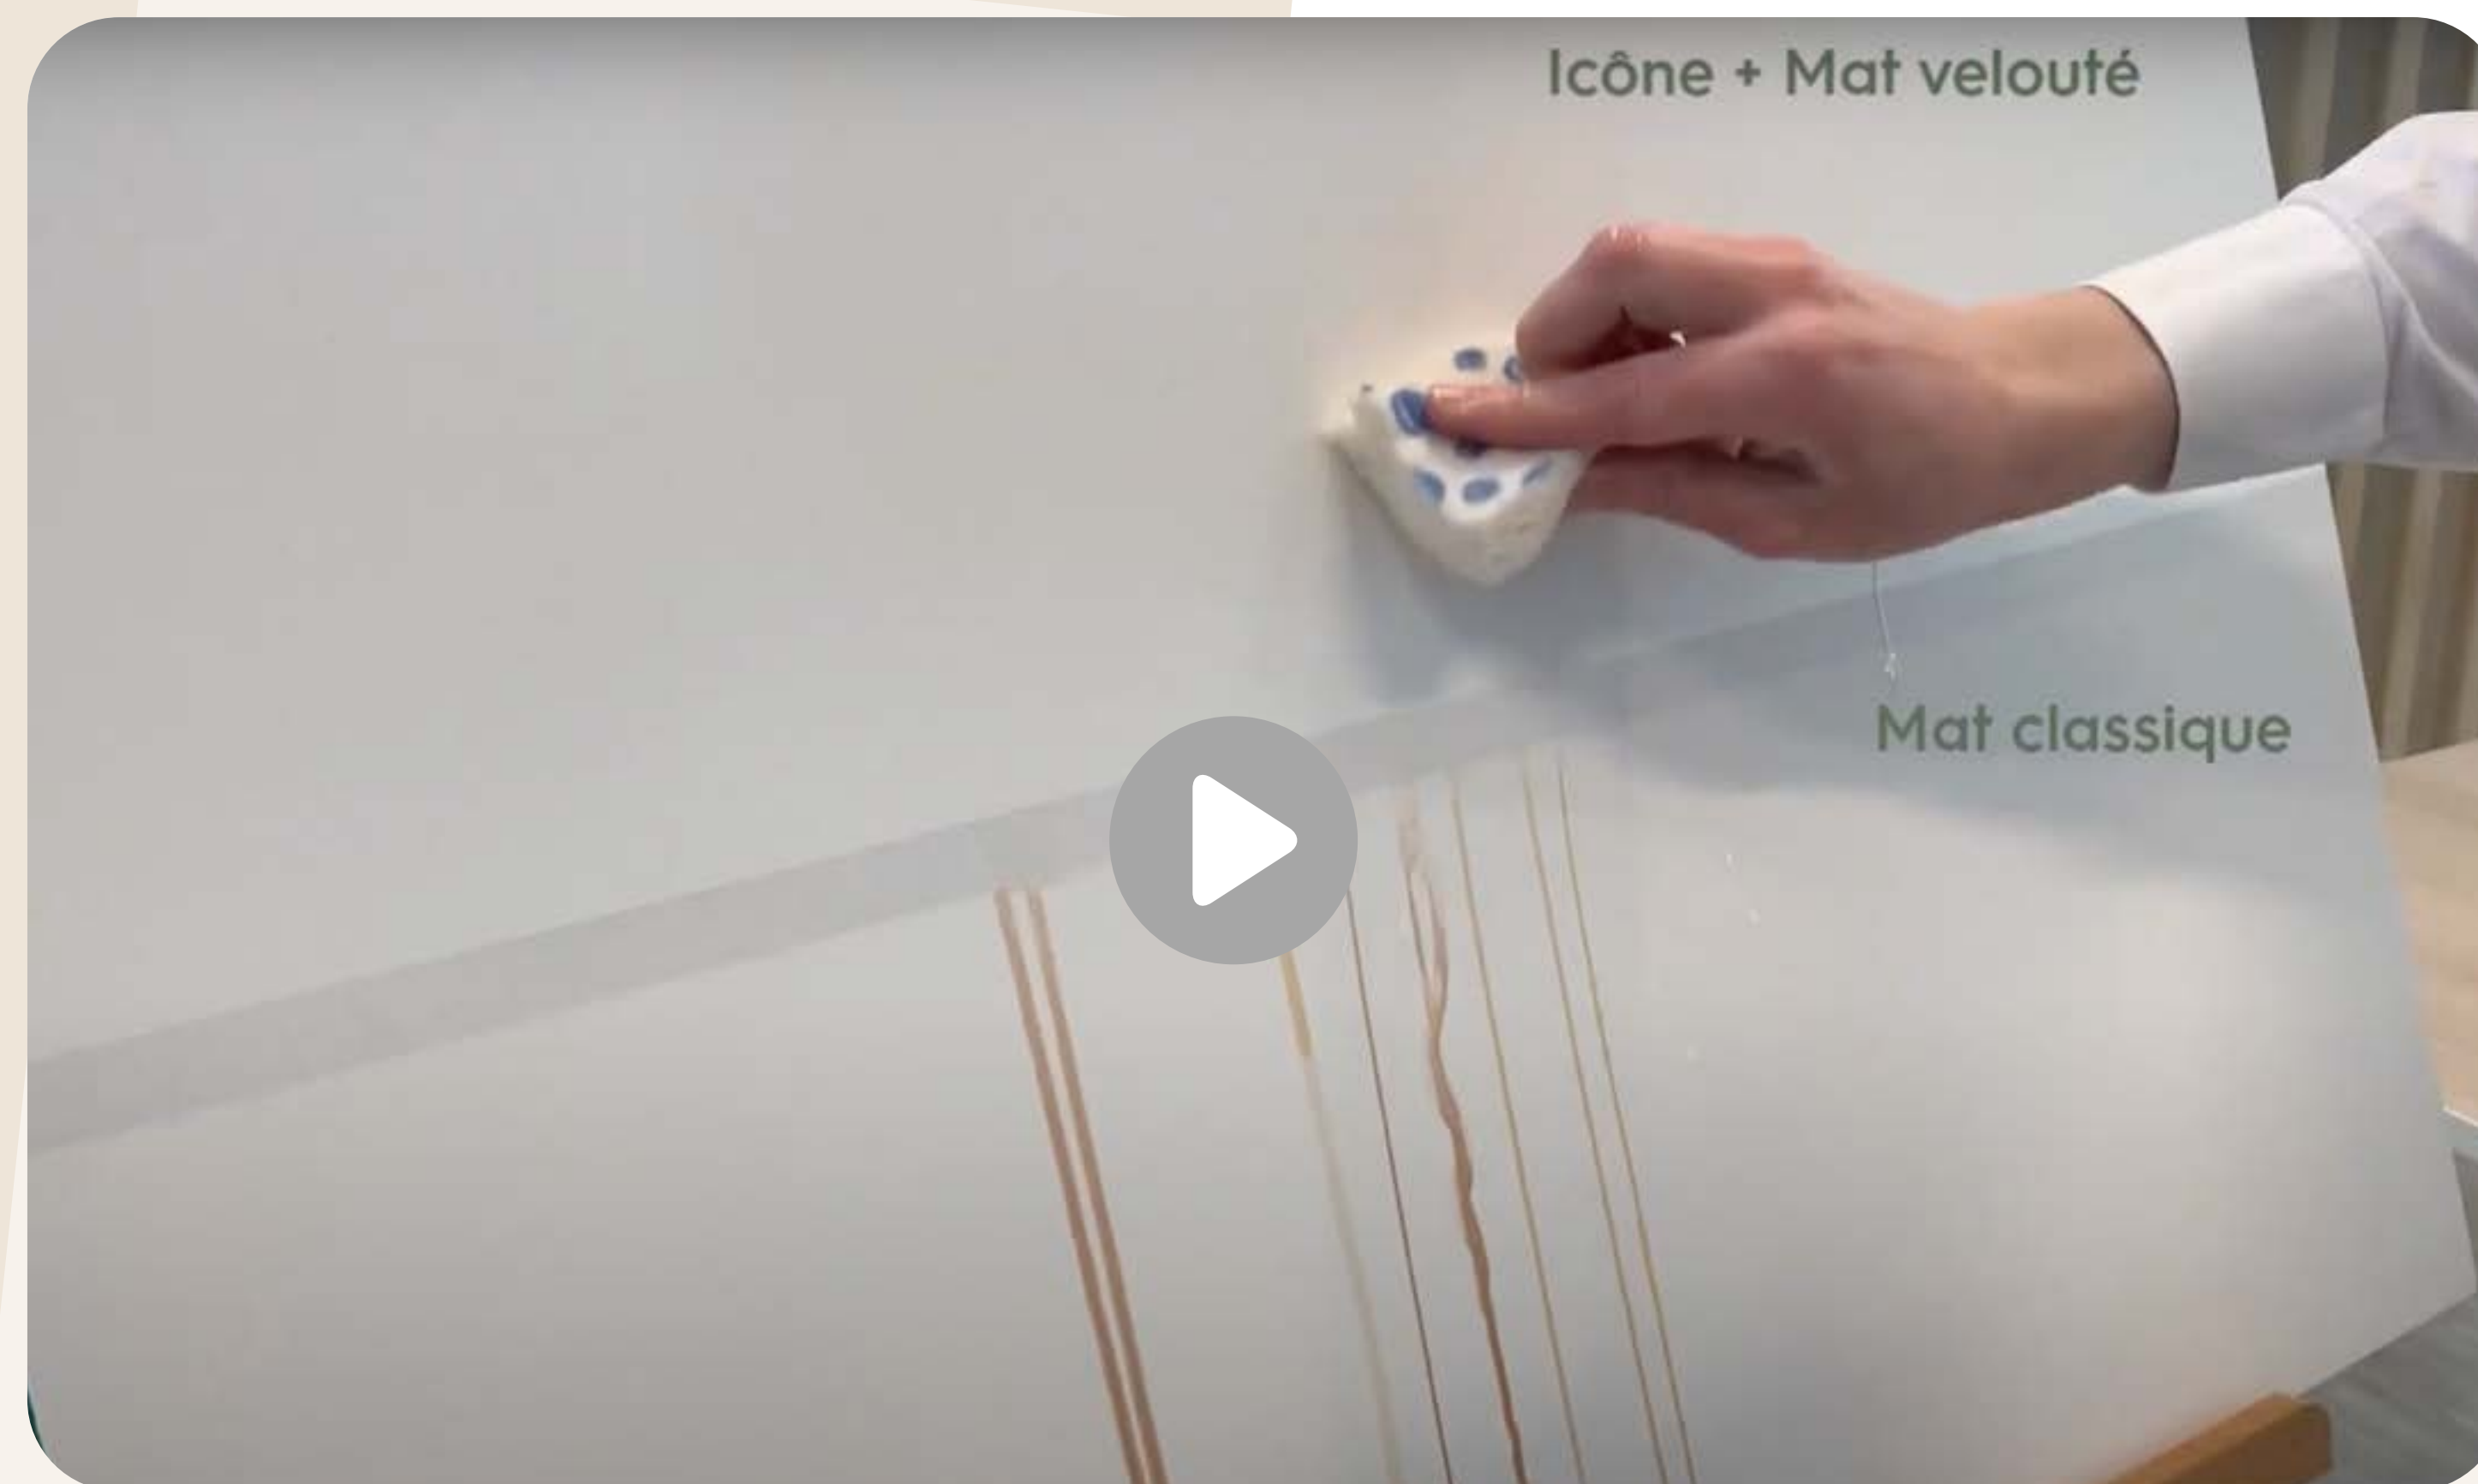

Vous la cherchez, mais vous ne l'avez pas trouvé ?

Icône⁺, la peinture mate déco résistante au quotidien

+ résistante aux taches :
avec un excellent
effet perlant

+ anti-moisissure et anti-
bactérienne : détruit
jusqu'à 99,9% des bactéries

Icône+, une efficacité prouvée

«Icône+,
avec sa formulation
exclusive, offre un **effet
perlant extrême.**»

Les taches pénètrent
moins profondément
et glissent sur le film
de peinture,
pour **un résultat
durable dans
le temps.**